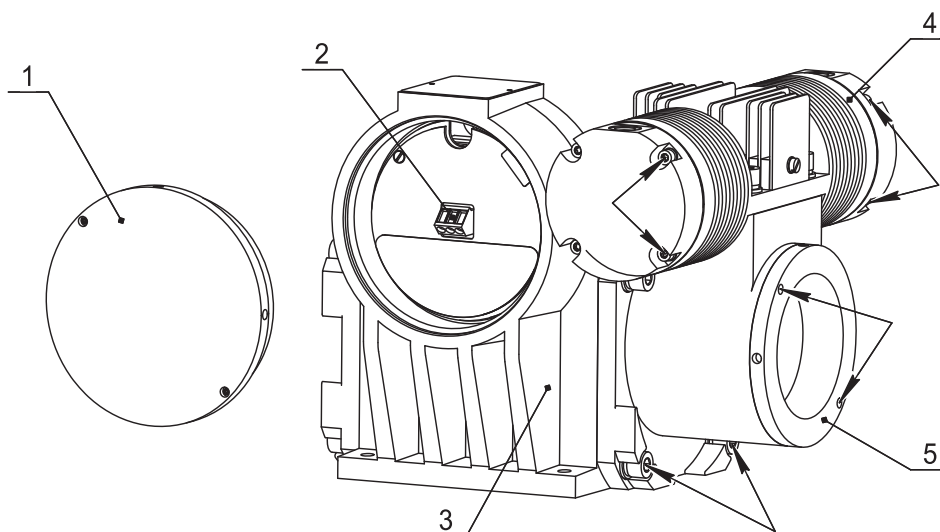

**Побудители расхода ПР-9В
(ИБЯЛ.418315.044-09)
Внешний вид. Монтажный чертеж**

- 1 - крышка с маркировкой взрывозащиты;
- 2 - клемма внешних подключений;
- 3 - корпус;
- 4 - блок клапанов;
- 5 - крышка.